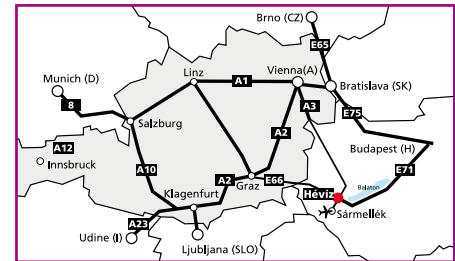

Haustiere sind nicht erlaubt.

Entfernungen / Flughäfen

Wien – 190 km / 2,5 Stunden
Graz – 170 km / 2,5 Stunden
Budapest – 180 km / 2 Stunden
Sármellék – 20 km / 10 Minuten

GPS

Für die Anreise mit dem Auto – GPS Koordinaten: Nördlicher Breitengrad: 46 46' 46.52";
Östlicher Längengrad: 17 11' 42.16"